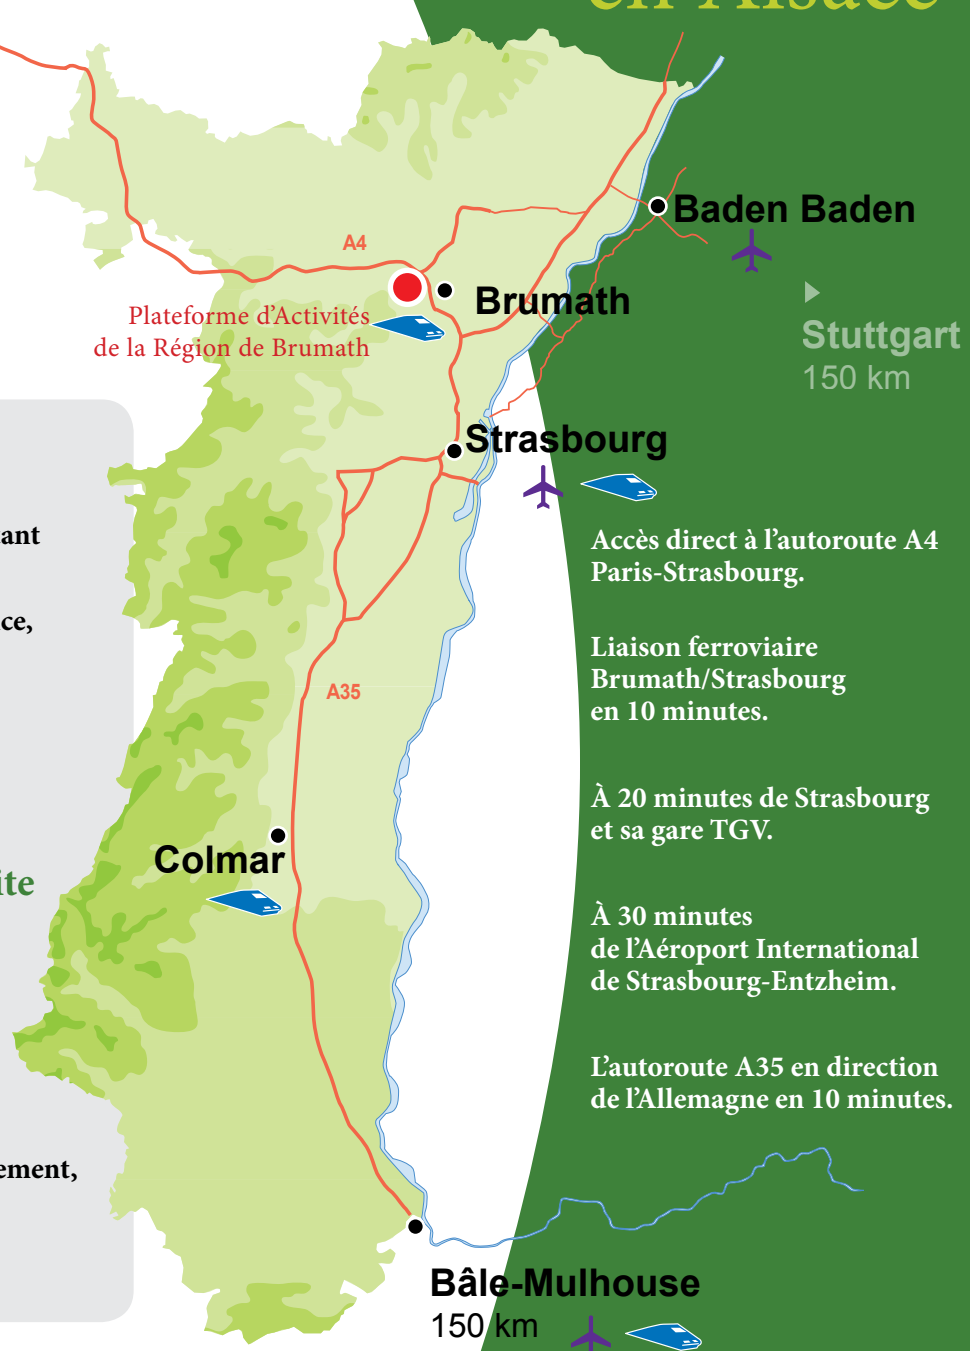

Sa localisation à la **sortie directe de l'autoroute A4 Paris-Strasbourg** permet d'accéder rapidement à l'**Aéroport International** de Strasbourg, au centre de **Strasbourg** et à sa **gare TGV**, à l'**autoroute A35** en direction de l'**Allemagne**.

Luxembourg
200 km

Une situation privilégiée en Alsace

Paris
470 km, 1h50 en TGV

Metz
150 km

Nancy
140 km

Plateforme d'Activités
de la Région de Brumath

Baden Baden

Stuttgart
150 km

Accès direct à l'autoroute A4 Paris-Strasbourg.

Liaison ferroviaire Brumath/Strasbourg en 10 minutes.

À 20 minutes de Strasbourg et sa gare TGV.

À 30 minutes de l'Aéroport International de Strasbourg-Entzheim.

L'autoroute A35 en direction de l'Allemagne en 10 minutes.

Une position stratégique en Europe

Pour votre projet d'implantation, contactez

**Communauté de Communes
de la Région de Brumath**

2, rue Jacques Kablé
BP 28
61171 Brumath Cedex